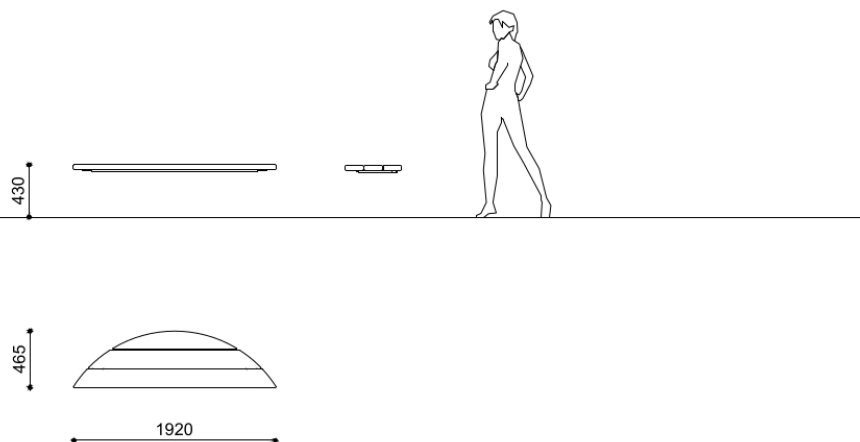

Parabel L

seduta in legno parziale per D=1920

Codice variante: 0074540

Dimensioni e peso: Height 44mm
Weight 25kg
Diameter 1980mm

Materiali: Legno duro

Disegno tecnico:

Finiture: Legno duro con impregnazione pigmentata a base d'acqua

Color:
NO

Fissaggio: Cementazione

metalco.it
info@metalco.it